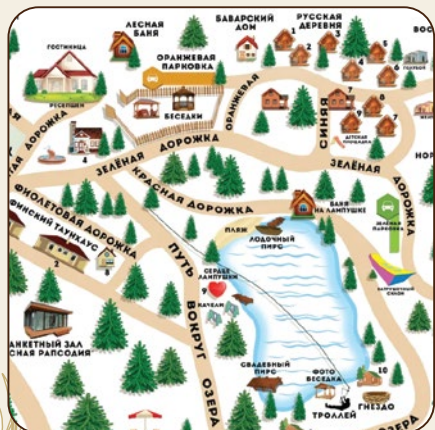

Шишки на Лампушке

ЗАГОРОДНЫЙ КОМПЛЕКС ОТДЫХА И ВПЕЧАТЛЕНИЙ

LAMPUSHKA.RU

ЧТО ВАС ЖДЕТ В ЗАПОВЕДНОМ МИРЕ?

Создайте свой уникальный отдых

17

ВИДОВ ДОМОВ
на любой вкус

7

вариантов аренды площадок
для проведения мероприятий

12

интерактивных
пространств

68

68 км. — расстояние от города,
до чистого воздуха

Шишки на Лампушке

ЗАГОРОДНЫЙ КОМПЛЕКС ОТДЫХА И ВПЕЧАТЛЕНИЙ

LAMPUSHKA.RU

ИНТЕРАКТИВНЫЕ ПЛОЩАДКИ

Ваше идеальное приключение на выбор: спокойное, активное или романтическое!

БОЛЬШОЙ ЗООПАРК

Зоопарк – это музей живой природы, одной из основных целей которого является сохранность в искусственно созданных условиях коллекции диких и домашних животных отечественной и зарубежной фауны.