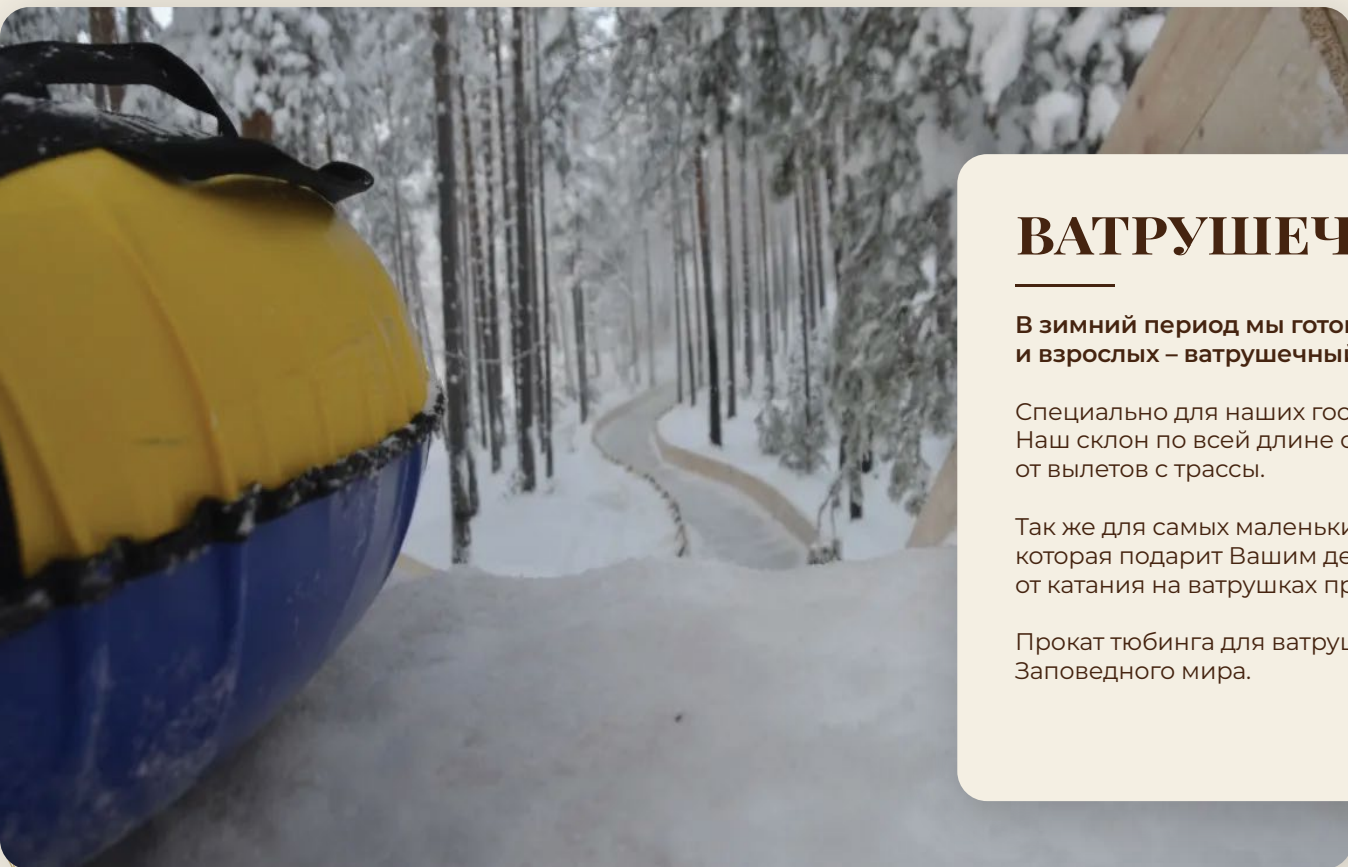

Зарождение нового дня, новых чувств, любви друг к другу и общие эмоции – что может быть лучше?

воздух-клуб.рф

Шишки на Лампушке

ЗАГОРОДНЫЙ КОМПЛЕКС ОТДЫХА И ВПЕЧАТЛЕНИЙ

LAMPUSHKA.RU

ИНТЕРАКТИВНЫЕ ПЛОЩАДКИ

Ваше идеальное приключение на выбор: спокойное, активное или романтическое!

ВАТРУШЕЧНЫЙ СКЛОН

В зимний период мы готовы предложить еще один вид развлечения для детей и взрослых – ватрушечный склон.

Специально для наших гостей мы построили горку с учетом всех норм безопасности. Наш склон по всей длине оборудован специальными бортиками, что обезопасит Вас от вылетов с трассы.